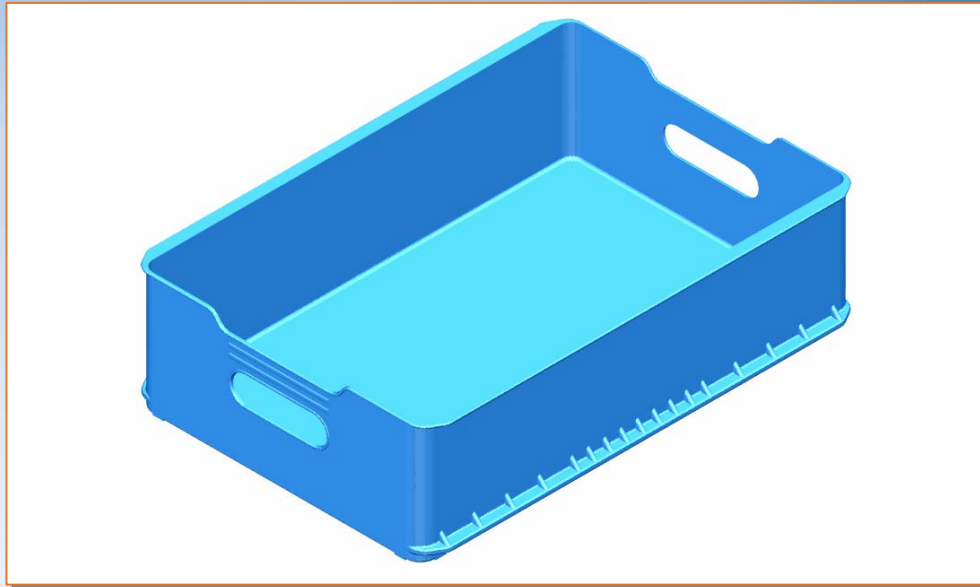

# TA012

RACK NO.	A	B	C	D	GLASS		CAPACITY	CONTAINER
	(MM)	(MM)	(MM)	(MM)	E (MM)	F (MM)	RACK	NO.
<b>TA012</b>	<b>260</b>	<b>278</b>	<b>400</b>	<b>114</b>	-	-	-	<b>CA</b>

CA