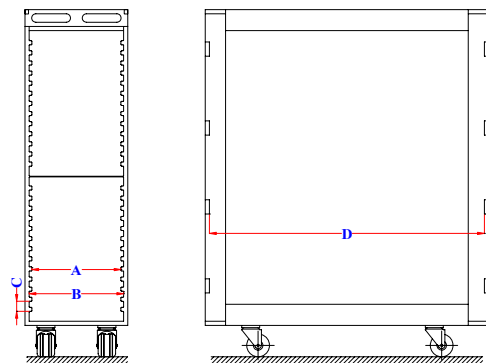

# TA012

RACK NO.	A	B	C	D	GLASS		CAPACITY	CONTAINER
	(MM)	(MM)	(MM)	(MM)	E (MM)	F (MM)	RACK	NO.
<b>TA012</b>	<b>260</b>	<b>278</b>	<b>400</b>	<b>114</b>	-	-	-	<b>CA</b>

CA